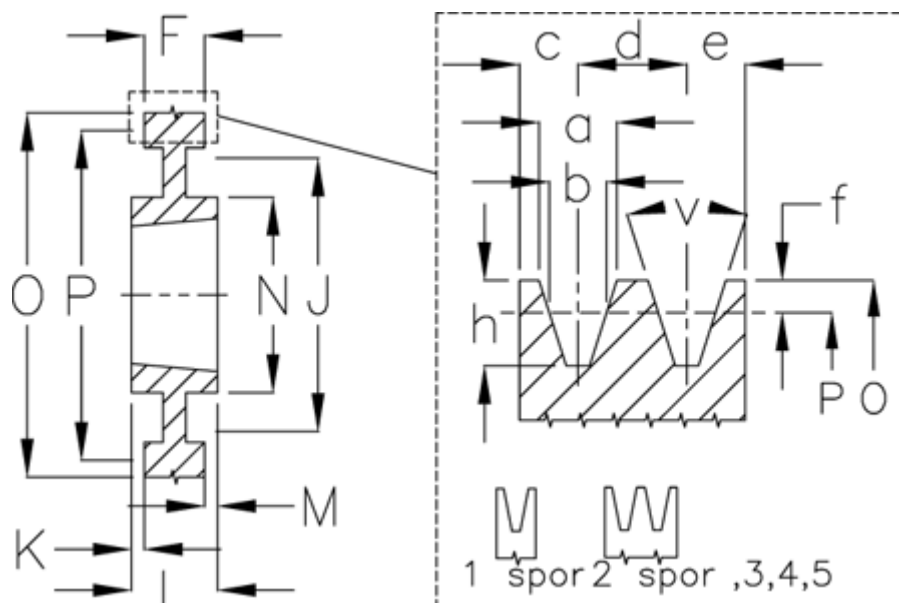

Varenummer: 604111035504
 Beskrivelse: Kileremsskive SPB 355/4 TL3535

Mål

a	= 16.3	f	= 3.5	N	= 175
Antal spor	= 4	F	= 82	O	= 362.0
b	= 14.0	For bøsning	= 3535	P	= 355
Bøsning ø max.	= 90	h	= 17.5	Type	= SPB
c	= 12.5	J	= 312	v	= 38 grader
d	= 19.0	K	= 3,5		
e	= 12.5	L	= 89		
E	= 25	m	= 3.5		